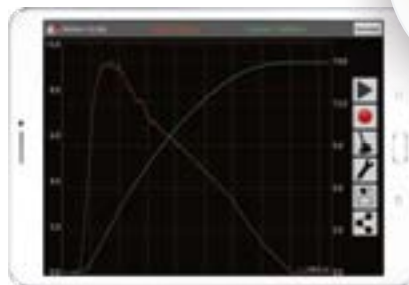

Innovation

Plus de 400 produits,
créés par Sciencéthic à découvrir
dans notre catalogue 2019-2020

Voiturette connectée

Enregistrement de la distance et de la vitesse sur PC, tablette ou smartphone (Android 4.3)