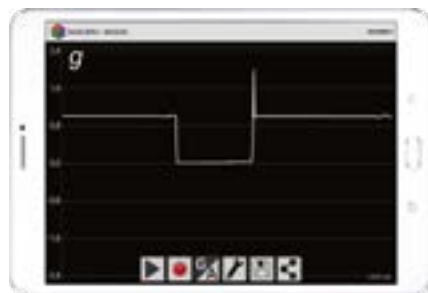

Innovation

Plus de 400 produits,
créés par Sciencéthic à découvrir
dans notre catalogue 2019-2020

Voiturette connectée

Enregistrement de la distance et de la vitesse sur PC, tablette ou smartphone (Android 4.3)

99 € TTC

→ À découvrir
page 51

FORMAT DES
ENREGISTREMENTS
.XLS OU .CSV

Accéléromètre Bluetooth

Démonstration du principe d'équivalence
en quelques secondes.

150 € TTC

→ À découvrir
page 55

LÉGER : 15 g
PETIT : 23 mm